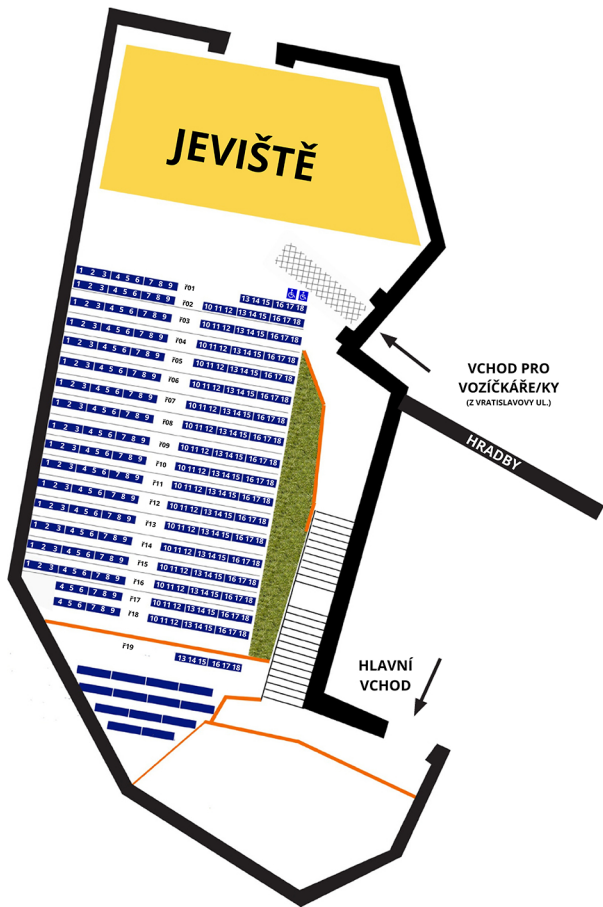

JEVIŠTĚ

VCHOD PRO
VOZÍČKÁŘE/KY
(Z VRATISLAVOVY UL.)

HRADBY

HLAVNÍ
VCHOD